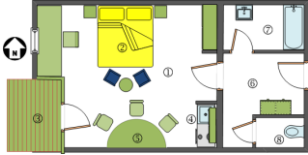

Unsere Preise für den Winter 2017/2018

Typ „Urschitz“ – 30 m²

Typ „Gosaria“ – 40 m²

Typ „Ortsee“ – 45 m²

Mobilitätspartnerbetrieb

Die Preise gelten pro Ferienwohnung und Nacht und sind inklusive Strom, Heizung und Endreinigung.

Typ „Talas“ – 50 m²

Als **Mobilitätspartnerbetrieb** ist die Benutzung des **Schibusses** inkludiert. **Rodeln und Eisstöcke** stehen **kostenlos** zur Verfügung. **Eis- und Loipenbenutzung** ist inkludiert.