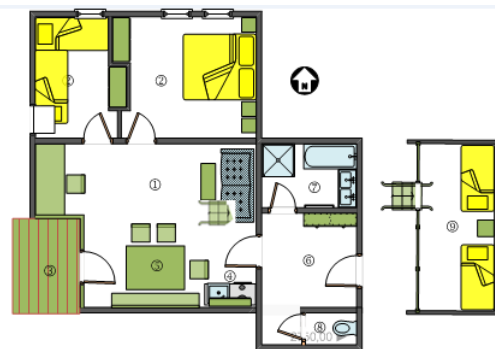

Typ „Talas“ – 50 m²

Als **Mobilitätspartnerbetrieb** ist die Benutzung des **Schibusses** inkludiert. **Rodeln und Eisstöcke** stehen **kostenlos** zur Verfügung. **Eis- und Loipenbenutzung** ist inkludiert.

Typ „Kamen“ – 60 m²

Typ „Talas Galerie“ – 60 m²

	Weihnachten 26.12. - 06.01.19 Elf-Städte-Tour 23.01. - 03.02.19	Semesterferien 03.02. - 10.03.19	Advent 20.12. - 26.12.18 Jänner 06.01. - 23.01.19
Urschitz Ost 2 Pers. 3 Pers.	€ 80,- € 96,-	€ 74,- € 86,-	€ 62,- € 75,-
Urschitz West 2 Pers.	€ 86,-	€ 80,-	€ 70,-
Gosaria Ost bis 4 Pers.	€ 105,-	€ 94,-	€ 85,-
Gosaria West bis 4 Pers.	€ 115,-	€ 104,-	€ 94,-
Ortsee bis 4 Pers.	€ 129,-	€ 114,-	€ 102,-
Leit'n bis 4 Pers.	€ 146,-	€ 127,-	€ 112,-
Talas bis 4 Pers.	€ 149,-	€ 137,-	€ 125,-
Kamen bis 4 Pers.	€ 170,-	€ 143,-	€ 126,-
Talas Galerie bis 4 Pers. bis 6 Pers.	€ 148,- € 181,-	€ 136,- € 168,-	€ 124,- € 152,-
Kamen Galerie bis 4 Pers. bis 6 Pers.	€ 175,- € 205,-	€ 147,- € 181,-	€ 130,- € 156,-