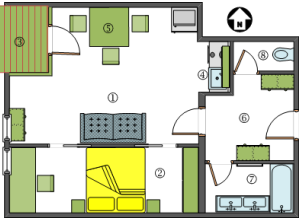

Unsere Preise für den Winter 2018/2019

Typ „Urschitz“ – 30 m²

Typ „Gosaria“ – 40 m²

Typ „Ortsee“ – 45 m²

Mobilitätspartnerbetrieb

Die Preise gelten pro Ferienwohnung und Nacht und sind inklusive Strom, Heizung und Endreinigung.

Typ „Talas“ – 50 m²

Als **Mobilitätspartnerbetrieb** ist die Benutzung des **Schibusses** inkludiert. **Rodeln und Eisstöcke** stehen **kostenlos** zur Verfügung. **Eis- und Loipenbenutzung** ist inkludiert.