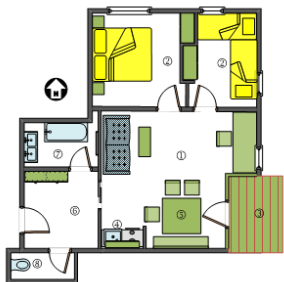

Unsere Preise für den Winter 2018/2019

Typ „Urschitz“ – 30 m²

Typ „Gosaria“ – 40 m²

Typ „Ortsee“ – 45 m²

Mobilitätspartnerbetrieb

Die Preise gelten pro Ferienwohnung und Nacht und sind inklusive Strom, Heizung und Endreinigung.

Typ „Talas“ – 50 m²

Als **Mobilitätspartnerbetrieb** ist die Benutzung des **Schibusses** inkludiert. **Rodeln und Eisstöcke** stehen **kostenlos** zur Verfügung. **Eis- und Loipenbenutzung** ist inkludiert.