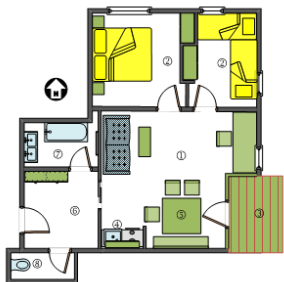

Unsere Preise für den Winter 2017/2018

Typ „Urschitz“ – 30 m²

Typ „Gosaria“ – 40 m²

Typ „Ortsee“ – 45 m²

Mobilitätspartnerbetrieb

Die Preise gelten pro Ferienwohnung und Nacht und sind inklusive Strom, Heizung und Endreinigung.

Typ „Talas“ – 50 m²

Als **Mobilitätspartnerbetrieb** ist die Benutzung des **Schibusses** inkludiert. **Rodeln und Eisstöcke** stehen **kostenlos** zur Verfügung. **Eis- und Loipenbenutzung** ist inkludiert.