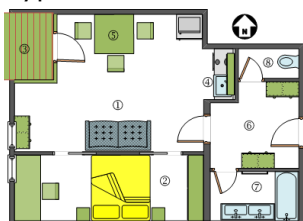

Unsere Preise für den Winter 2017/2018

Typ „Urschitz“ – 30 m²

Typ „Gosaria“ – 40 m²

Typ „Ortsee“ – 45 m²

Typ „Talas“ – 50 m²

Mobilitätspartnerbetrieb

Die Preise gelten pro Ferienwohnung und Nacht und sind inklusive Strom, Heizung und Endreinigung.