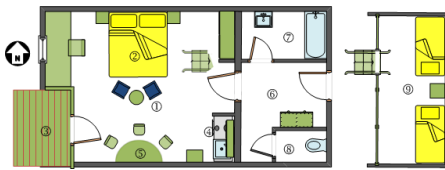

Unsere Preise für den Winter 2018/2019

Typ „Urschitz“ – 30 m²

Typ „Gosaria“ – 40 m²

Typ „Ortsee“ – 45 m²

Mobilitätspartnerbetrieb

Die Preise gelten pro Ferienwohnung und Nacht und sind inklusive Strom, Heizung und Endreinigung.

Typ „Talas“ – 50 m²

Als **Mobilitätspartnerbetrieb** ist die Benutzung des **Schibusses** inkludiert. **Rodeln und Eisstöcke** stehen **kostenlos** zur Verfügung. **Eis- und Loipenbenutzung** ist inkludiert.