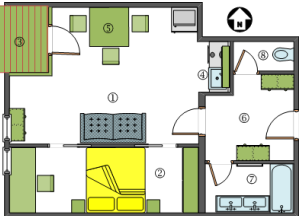

Unsere Preise für den Winter 2017/2018

Typ „Urschitz“ – 30 m²

Typ „Gosaria“ – 40 m²

Typ „Ortsee“ – 45 m²

Mobilitätspartnerbetrieb

Die Preise gelten pro Ferienwohnung und Nacht und sind inklusive Strom, Heizung und Endreinigung.

Typ „Talas“ – 50 m²

Als **Mobilitätspartnerbetrieb** ist die Benutzung des **Schibusses** inkludiert. **Rodeln und Eisstöcke** stehen **kostenlos** zur Verfügung. **Eis- und Loipenbenutzung** ist inkludiert.