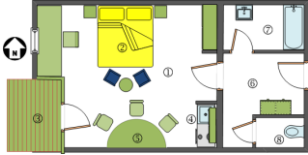

Unsere Preise für den Winter 2018/2019

Typ „Urschitz“ – 30 m²

Typ „Gosaria“ – 40 m²

Typ „Ortsee“ – 45 m²

Mobilitätspartnerbetrieb

Die Preise gelten pro Ferienwohnung und Nacht und sind inklusive Strom, Heizung und Endreinigung.

Typ „Talas“ – 50 m²

Als **Mobilitätspartnerbetrieb** ist die Benutzung des **Schibusses** inkludiert. **Rodeln und Eisstöcke** stehen **kostenlos** zur Verfügung. **Eis- und Loipenbenutzung** ist inkludiert.