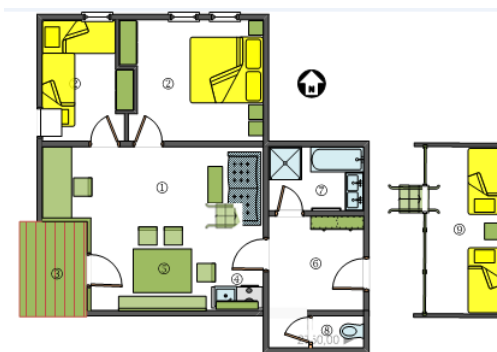

Typ „Talas Galerie“ – 60 m²

	Weihnachten 26.12. - 06.01.18 Elf-Städte-Tour 24.01. - 04.02.18	Semesterferien 04.02. - 04.03.18	Advent 21.12. - 26.12.17 Jänner 06.01. - 24.01.18
Urschitz Ost 2 Pers. 3 Pers.	€ 80,- € 96,-	€ 74,- € 86,-	€ 62,- € 75,-
Urschitz West 2 Pers.	€ 86,-	€ 80,-	€ 70,-
Gosaria Ost bis 4 Pers.	€ 105,-	€ 94,-	€ 85,-
Gosaria West bis 4 Pers.	€ 115,-	€ 104,-	€ 94,-
Ortsee bis 4 Pers.	€ 129,-	€ 114,-	€ 102,-
Leit'n bis 4 Pers.	€ 146,-	€ 127,-	€ 112,-
Talas bis 4 Pers.	€ 149,-	€ 137,-	€ 125,-
Kamen bis 4 Pers.	€ 170,-	€ 143,-	€ 126,-
Talas Galerie bis 4 Pers. bis 6. Pers.	€ 148,- € 181,-	€ 136,- € 168,-	€ 124,- € 152,-
Kamen Galerie bis 4 Pers. bis 6 Pers.	€ 175,- € 205,-	€ 147,- € 181,-	€ 130,- € 156,-

„7 Tage wohnen – 6 Tage zahlen“

21.12. bis 28.12.2017 und
24.02. bis 04.03.2018

Bei **Bahnreise**
gewähren wir **2 %**
Umweltbonus