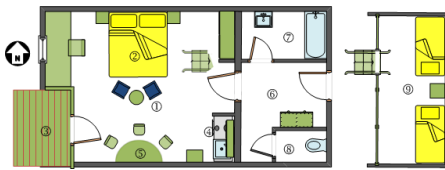

Unsere Preise für den Winter 2017/2018

Typ „Urschitz“ – 30 m²

Typ „Gosaria“ – 40 m²

Typ „Ortsee“ – 45 m²

Mobilitätspartnerbetrieb

Die Preise gelten pro Ferienwohnung und Nacht und sind inklusive Strom, Heizung und Endreinigung.

Typ „Talas“ – 50 m²

Als **Mobilitätspartnerbetrieb** ist die Benutzung des **Schibusses** inkludiert. **Rodeln und Eisstöcke** stehen **kostenlos** zur Verfügung. **Eis- und Loipenbenutzung** ist inkludiert.