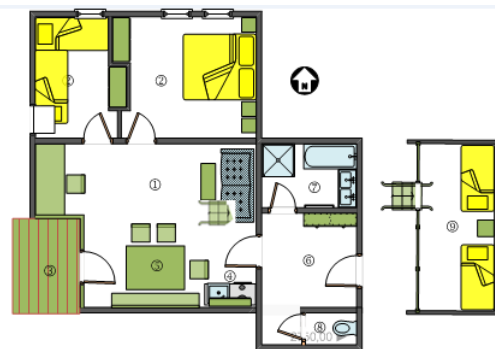

Typ „Talas“ – 50 m²

Als **Mobilitätspartnerbetrieb** ist die Benutzung des **Schibusses** inkludiert. **Rodeln und Eisstöcke** stehen **kostenlos** zur Verfügung. **Eis- und Loipenbenutzung** ist inkludiert.

Typ „Kamen“ – 60 m²

Typ „Talas Galerie“ – 60 m²

	Weihnachten 26.12. - 06.01.18 Elf-Städte-Tour 24.01. - 04.02.18	Semesterferien 04.02. - 04.03.18	Advent 21.12. - 26.12.17 Jänner 06.01. - 24.01.18
Urschitz Ost 2 Pers. 3 Pers.	€ 80,- € 96,-	€ 74,- € 86,-	€ 62,- € 75,-
Urschitz West 2 Pers.	€ 86,-	€ 80,-	€ 70,-
Gosaria Ost bis 4 Pers.	€ 105,-	€ 94,-	€ 85,-
Gosaria West bis 4 Pers.	€ 115,-	€ 104,-	€ 94,-
Ortsee bis 4 Pers.	€ 129,-	€ 114,-	€ 102,-
Leit'n bis 4 Pers.	€ 146,-	€ 127,-	€ 112,-
Talas bis 4 Pers.	€ 149,-	€ 137,-	€ 125,-
Kamen bis 4 Pers.	€ 170,-	€ 143,-	€ 126,-
Talas Galerie bis 4 Pers. bis 6 Pers.	€ 148,- € 181,-	€ 136,- € 168,-	€ 124,- € 152,-
Kamen Galerie bis 4 Pers. bis 6 Pers.	€ 175,- € 205,-	€ 147,- € 181,-	€ 130,- € 156,-