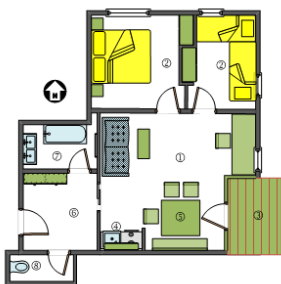

Unsere Preise für den Winter 2017/2018

Typ „Urschitz“ – 30 m²

Typ „Gosaria“ – 40 m²

Typ „Ortsee“ – 45 m²

Typ „Talas“ – 50 m²

Mobilitätspartnerbetrieb

Die Preise gelten pro Ferienwohnung und Nacht und sind inklusive Strom, Heizung und Endreinigung.