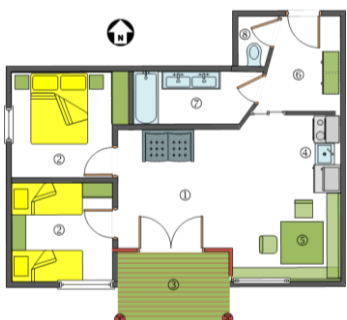

Typ „Kamen“ – 60 m²