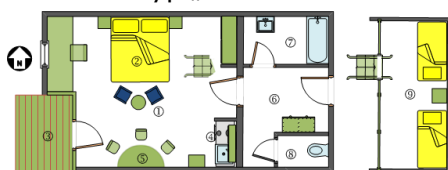

Unsere Preise für den Winter 2017/2018

Typ „Urschitz“ – 30 m²

Typ „Gosaria“ – 40 m²

Typ „Ortsee“ – 45 m²

Typ „Talas“ – 50 m²

Mobilitätspartnerbetrieb

Die Preise gelten pro Ferienwohnung und Nacht und sind inklusive Strom, Heizung und Endreinigung.